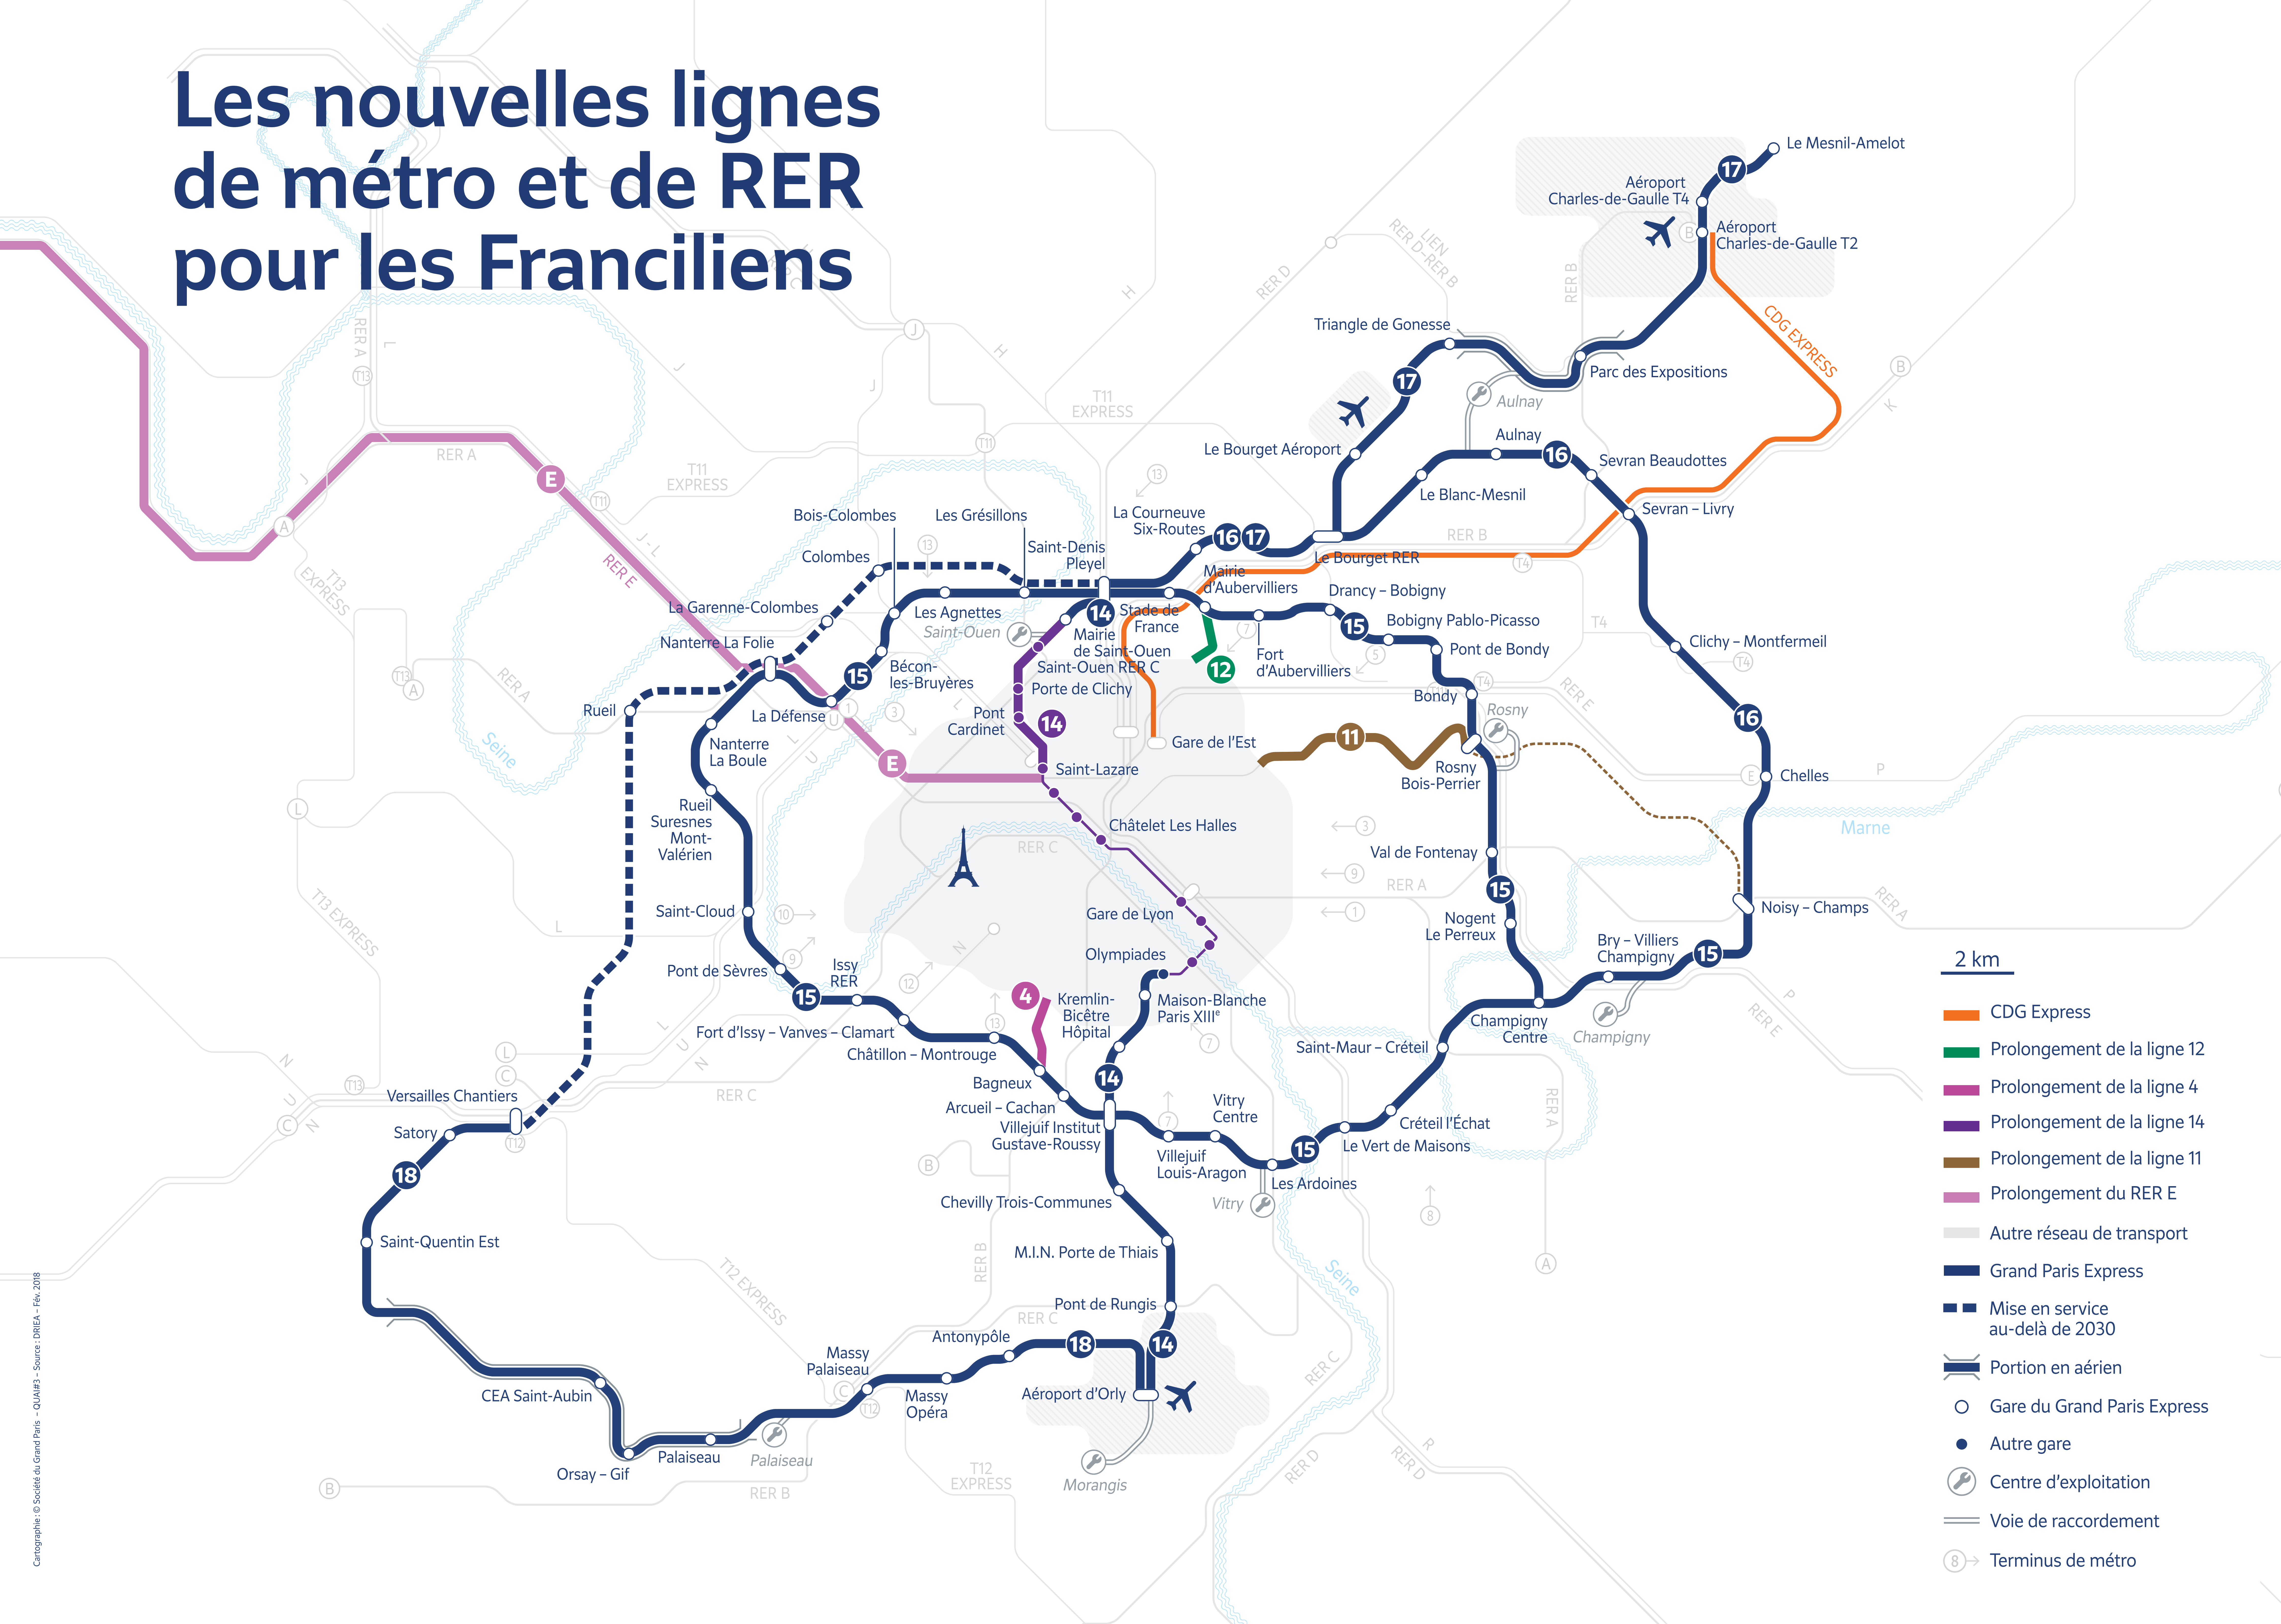

Les nouvelles lignes de métro et de RER pour les Franciliens

- 2 km
- CDG Express
 - Prolongement de la ligne 12
 - Prolongement de la ligne 4
 - Prolongement de la ligne 14
 - Prolongement de la ligne 11
 - Prolongement du RER E
 - Autre réseau de transport
 - Grand Paris Express
 - Mise en service au-delà de 2030
 - Portion en aérien
 - Gare du Grand Paris Express
 - Autre gare
 - Centre d'exploitation
 - Voie de raccordement
 - Terminus de métro